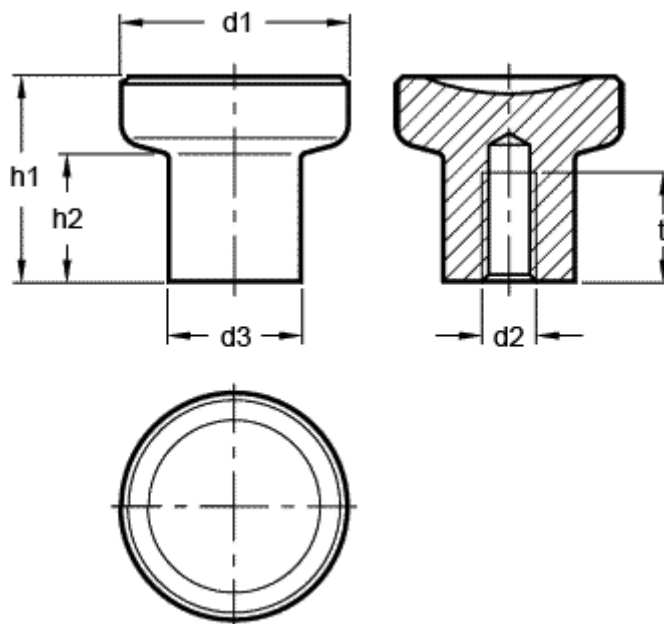

Article number: 20676521M4A

Description: E+G Knob, st. steel GN 676.5-21-M4-A

Measures

d1	= 21
d2	= M4
d3	= 12.5
h1	= 18.0
h2	= 10.5
t min	= 10